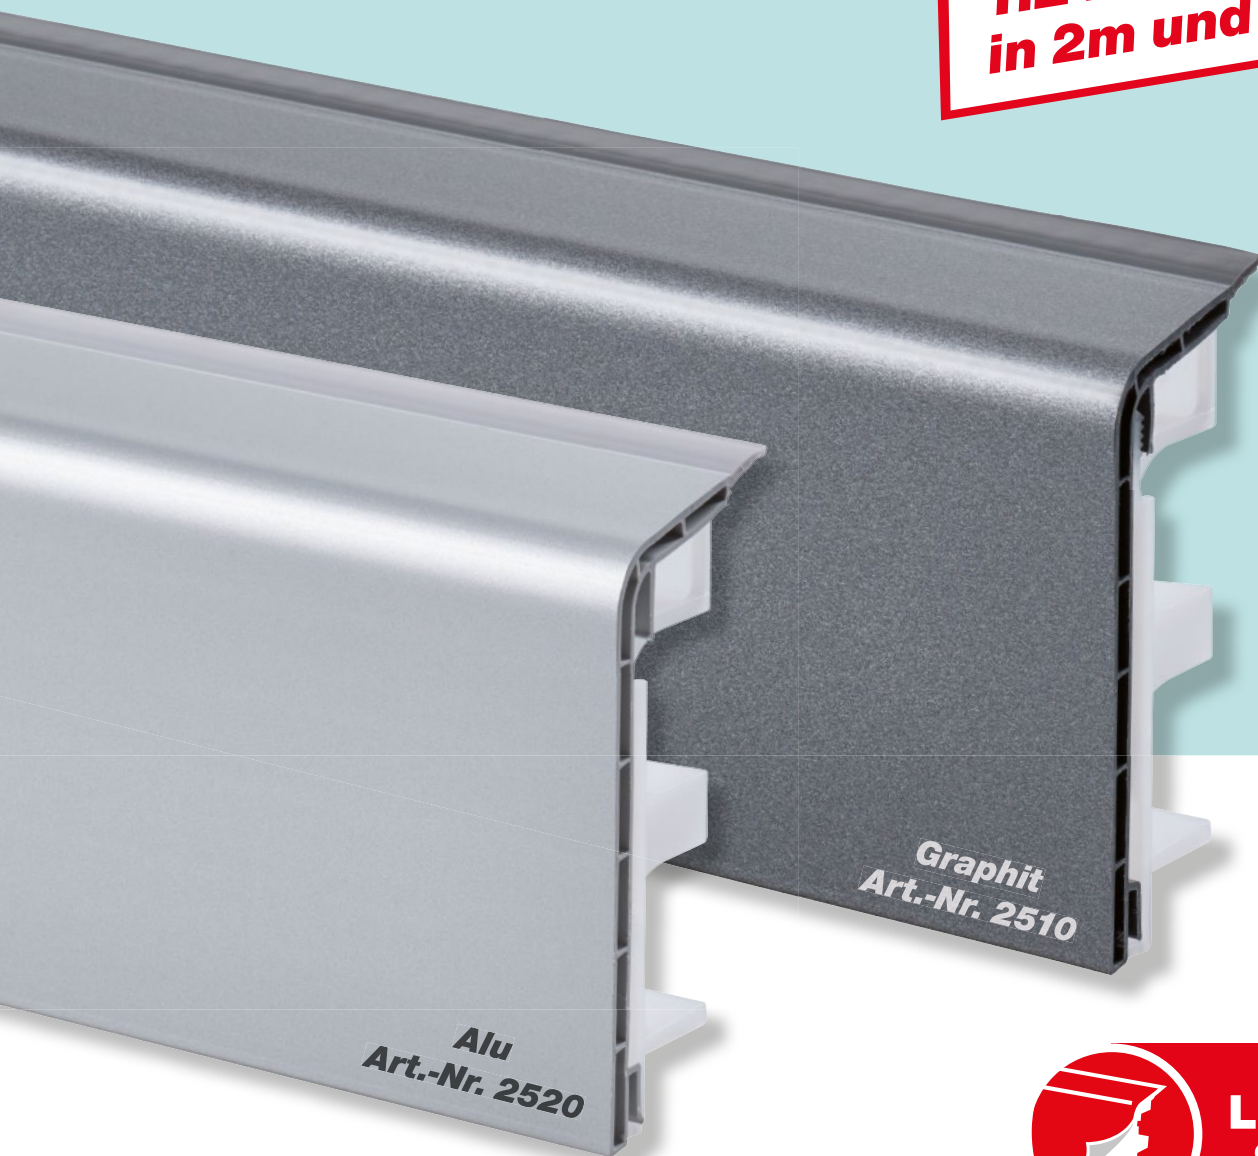

JUNG, STYLISH, ELEGANT:
DIE NEUEN VON HZ SIND DA

SOCKELLEISTENPROFILE IN ALU & GRAPHIT-OPTIK

NEU!

**HZ Metallic-Dekore
in 2m und 4m Länge**

**Lieferung mit
Schutzfolie**

Hans Weitzel GmbH & Co. KG
Konrad-Adenauer-Straße 20
D-55218 Ingelheim

Verkauf
Telefon: +49 (0) 61 32 / 7908 90
Telefax: +49 (0) 61 32 / 7836 21
E-Mail: verkauf@hz-weitzel.de

SCHUTZFOLIE

www.hz-weitzel.de

DEKORE, FORMTEILE UND SCHELLEN

PRODUKTNEUHEIT

									
SLF 2000	Profil SLF Länge 4m	Profil SLF Länge 2m	Blindleiste Länge 2m	Innenecke	Außenecke	Stoßverbinder NEU!	Endstück links	Endstück rechts	Abdeckblende
Graphit	2510	52510	52519	2511	2512	2518	2514	2515	1311
Alu	2520	52520	52529	2521	2522	2528	2524	2525	1312
Schellen									
	2150	2250	155	2151	2152	2158	2001		