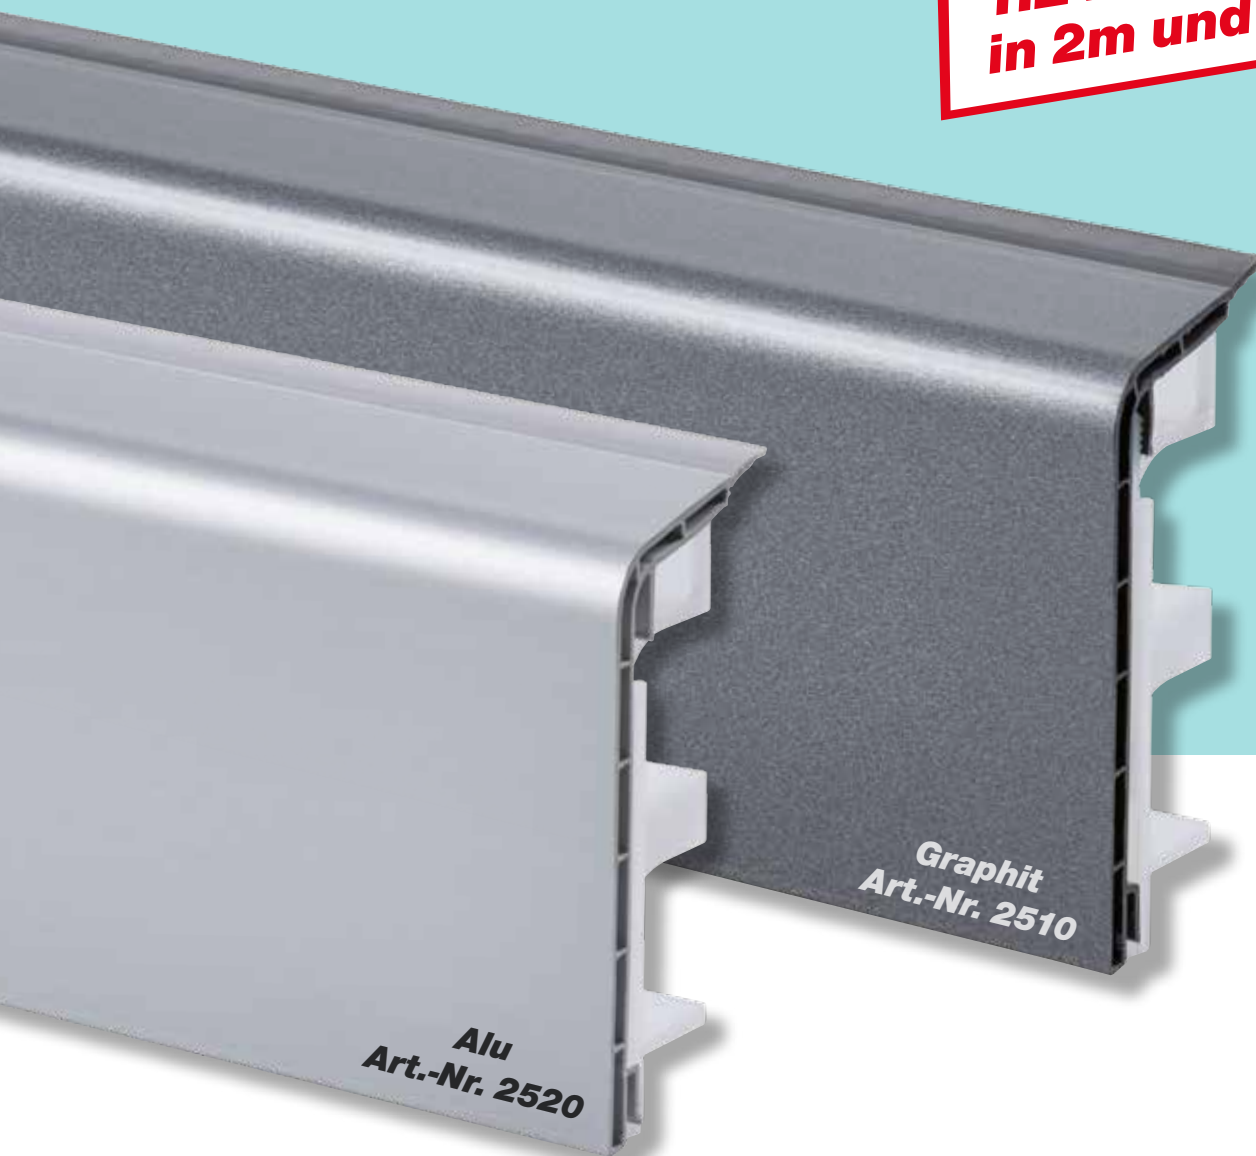

JUNG, STYLISH, ELEGANT:
DIE NEUEN VON HZ SIND DA

SOCKELLEISTENPROFILE IN ALU & GRAPHIT-OPTIK

NEU!

**HZ Metallic-Dekore
in 2m und 4m Länge**

Hans Weitzel GmbH & Co. KG
Konrad-Adenauer-Straße 20
D-55218 Ingelheim

Verkauf
Telefon: +49 (0) 61 32 / 7908 90
Telefax: +49 (0) 61 32 / 7836 21
E-Mail: verkauf@hz-weitzel.de

www.hz-weitzel.de

DEKORE, FORMTEILE UND SCHELLEN

PRODUKTNEUHEIT

SLF 2000	Profil SLF Länge 4m	Profil SLF Länge 2m	Blindleiste Länge 2m	Innenecke	Außenecke	Stoßverbinder	Endstück links	Endstück rechts	Abdeckblende
Graphit	2510	52510	52519	2511	2512	2518	2514	2515	1311
Alu	2520	52520	52529	2521	2522	2528	2524	2525	1312
Schellen									
	2150	2250	155	2151	2152	2158	2001		